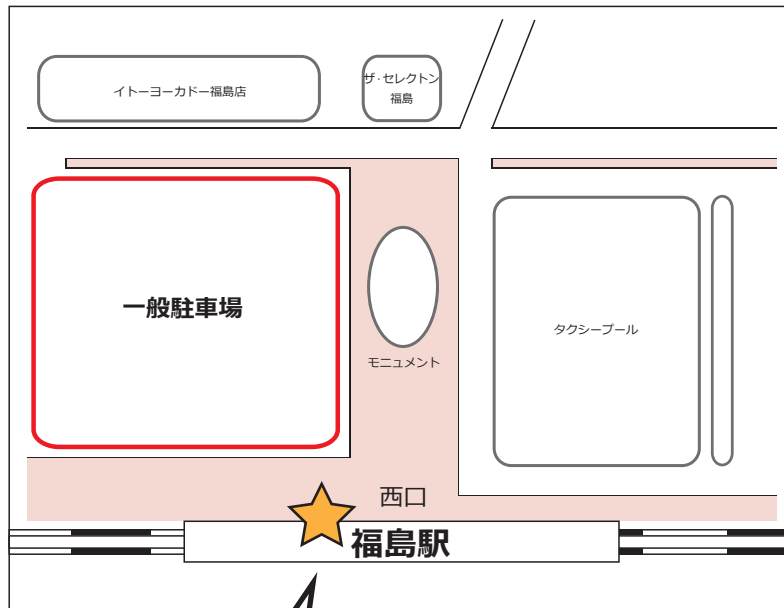

JR 福島駅お迎え場所のご案内

いつも大変お世話になっております。

福島駅でのお迎え場所をご案内致します。

お迎えの車は JR 福島駅西口を出た、
一般駐車場に待機しております。

- ①西口改札を出ます。
 - ②階段で 1 階に下ります。
- ★階段を降りたところに制服を着た
弊社社員がお迎えに上がります。

日特エンジニアリング(株)飯野事業所
福島県福島市飯野町明治字鹿子島 17-3
TEL : 024-562-4444